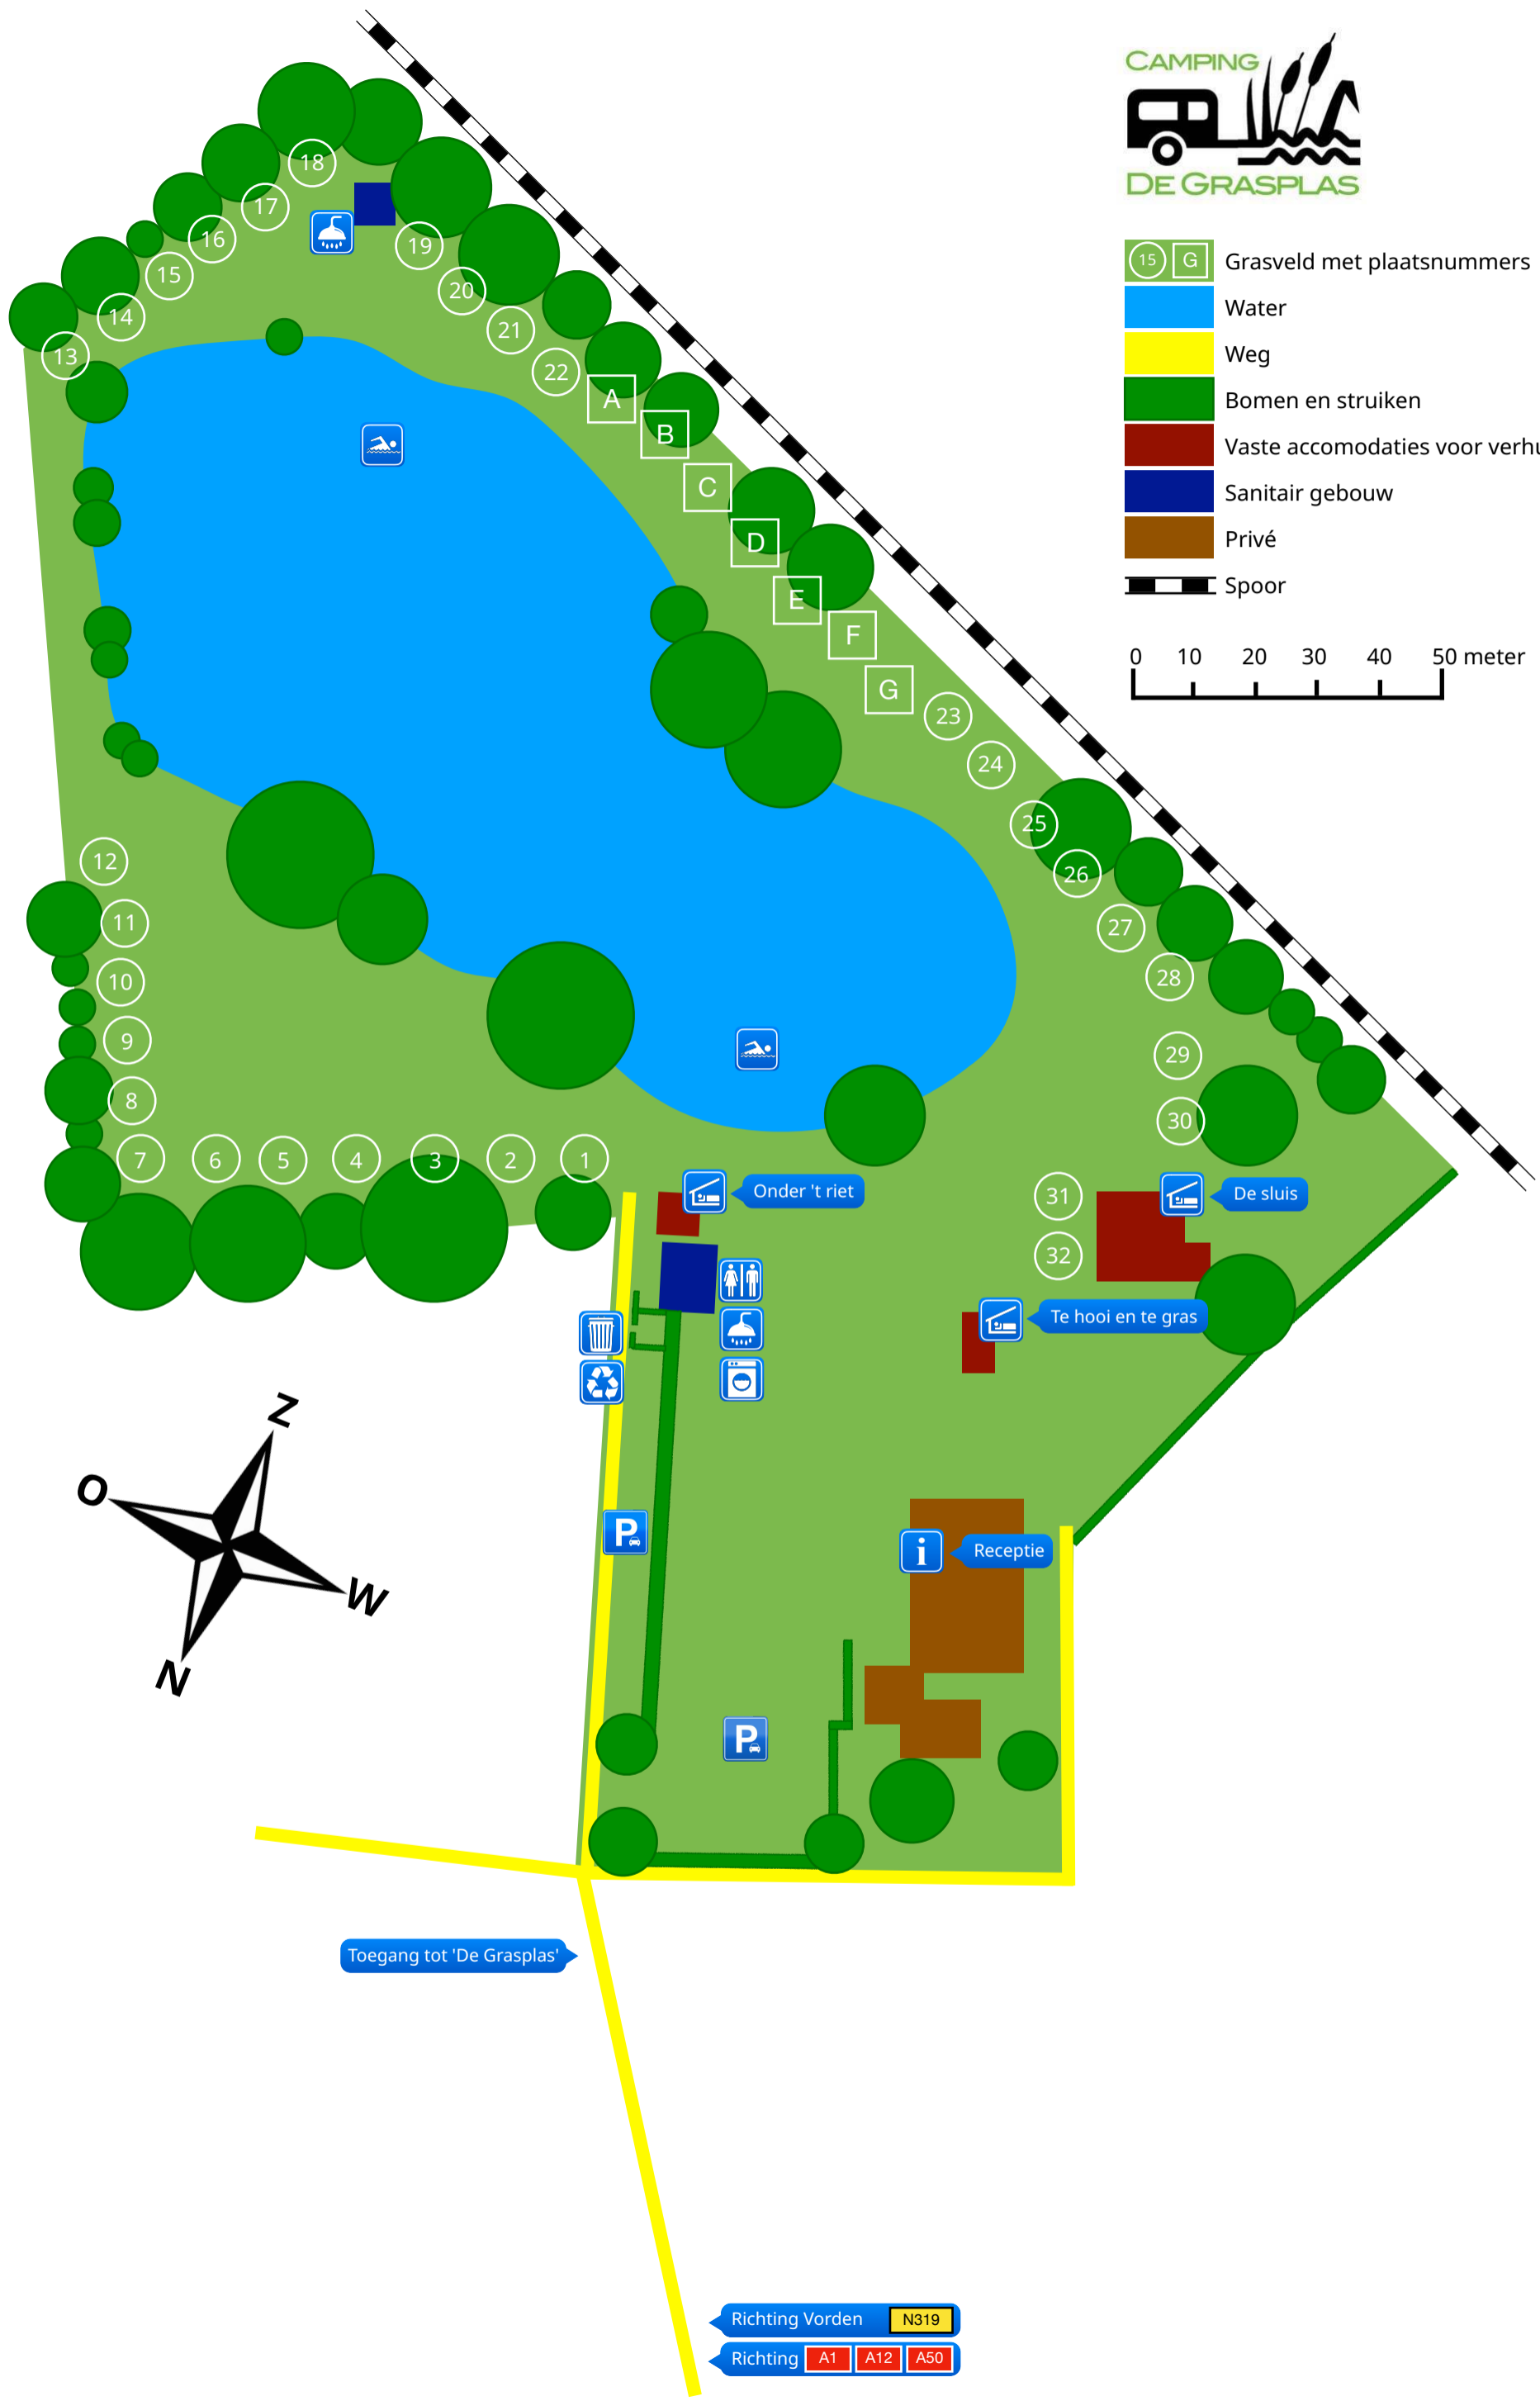

- 15 G Grasveld met plaatsnummers
- Water
- Weg
- Bomen en struiken
- Vaste accommodaties voor verhuur
- Sanitair gebouw
- Privé
- Spoor

- Richting Vorden N319
- Richting A1 A12 A50