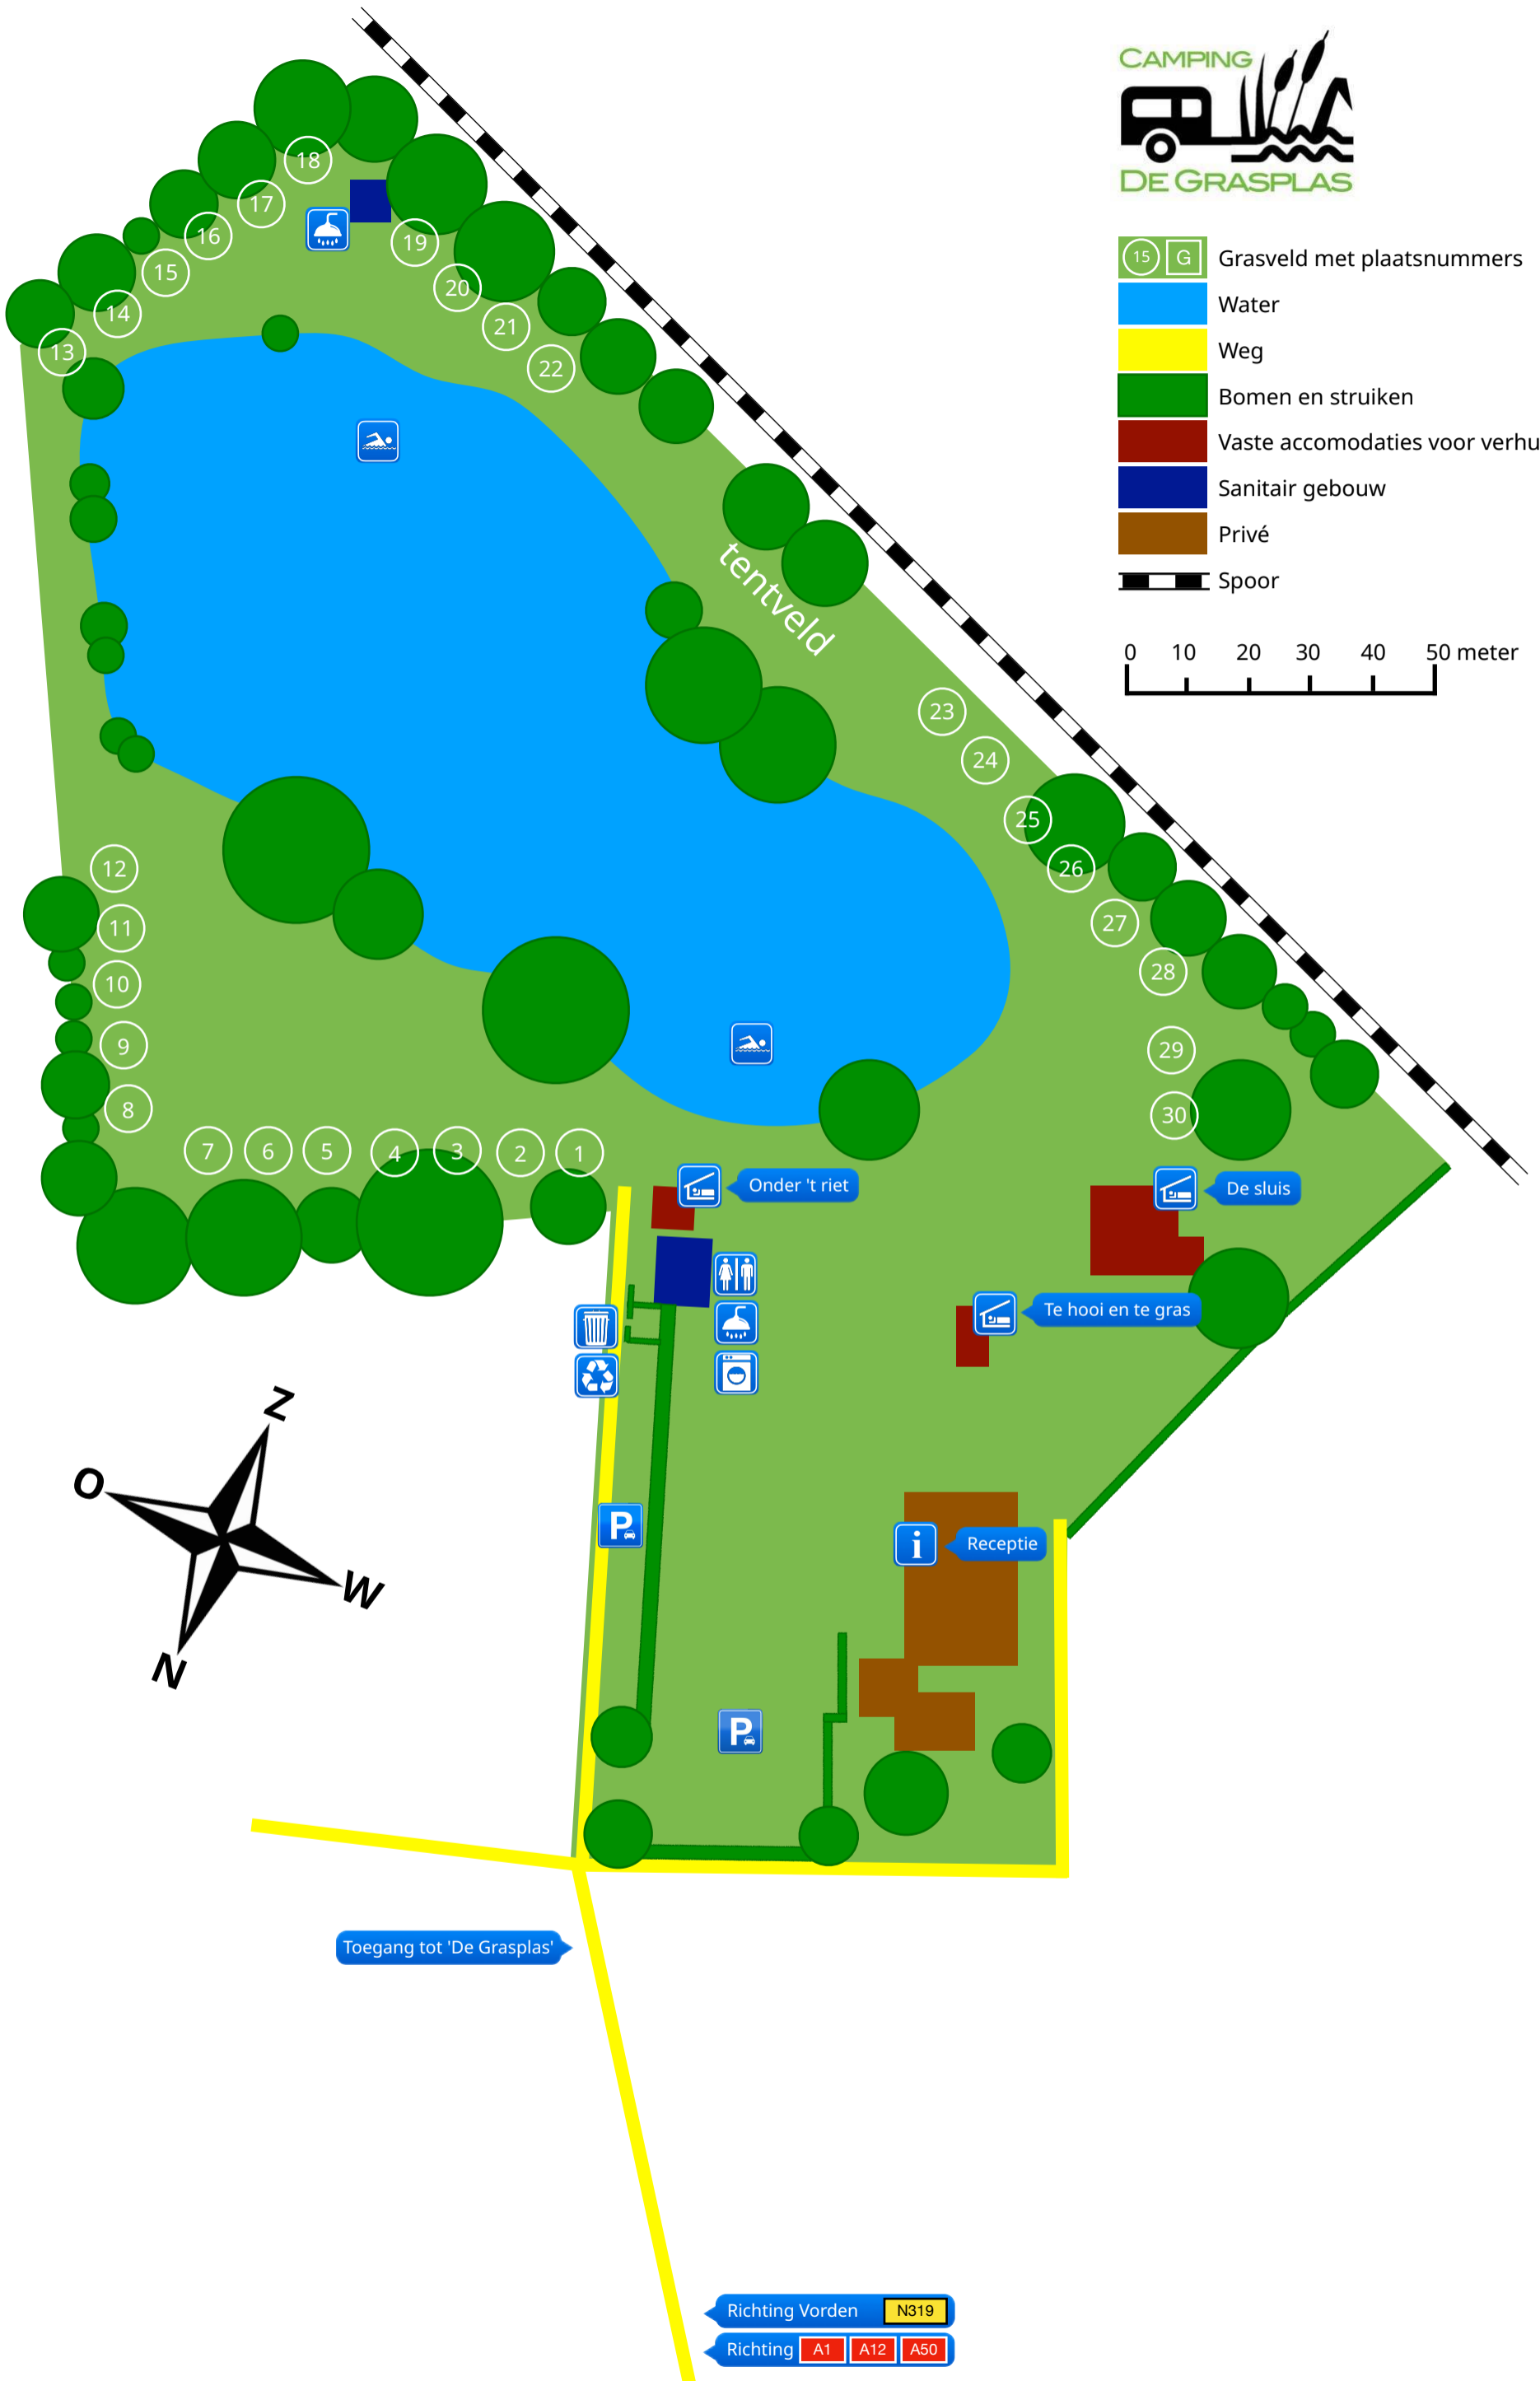

- 15 G Grasveld met plaatsnummers
- Water
- Weg
- Bomen en struiken
- Vaste accommodaties voor verhuur
- Sanitair gebouw
- Privé
- Spoor

Toegang tot 'De Grasplas'

Richting Vorden N319
 Richting A1 A12 A50